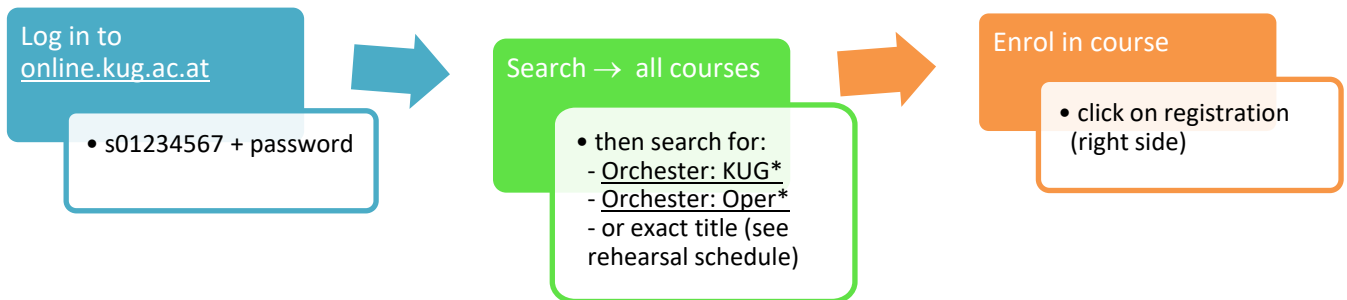

Anmeldung zu Orchester-LVs

Enrolment in orchestra courses

Hinweise:

- vor Anmeldung ÖH-Beitrag/Studienbeitrag bezahlen
- verkürzte Orchester-Anmeldefrist beachten! (siehe Aushang/Mail-Aussendungen)
- eine Orchesteranmeldung als FWF ist möglich, zählt jedoch nicht zu den Orchester-ECTS-Credits
- weitere Informationen im Orchester-Leitfaden

Tips:

- pay ÖH fees/study fees before enrolment
- note the shortened orchestra registration period! (see notice board and e-mail announcements)
- enrolment for orchestra as a free elective is possible, but doesn't count towards orchestra ECTS credits
- for further information see orchestra guide