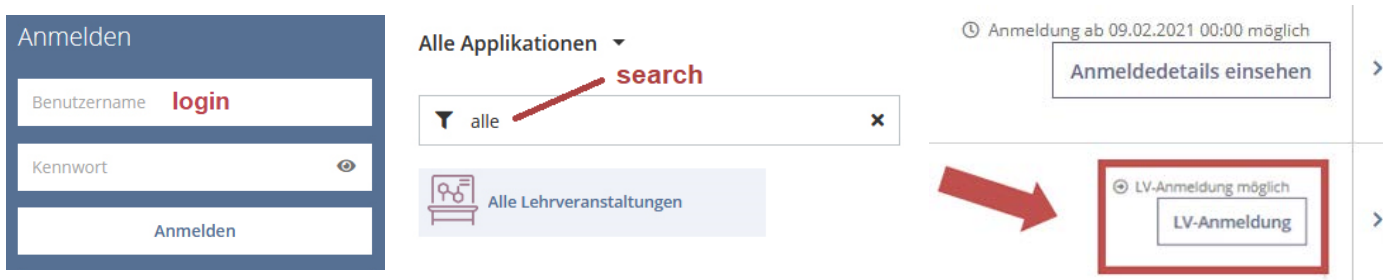

Anmeldung zu Orchester-LVs

Enrolment in orchestra courses

Hinweise:

- vor Anmeldung ÖH-Beitrag/Studienbeitrag bezahlen
- verkürzte Orchester-Anmeldefrist beachten! (siehe Aushang/Mail-Aussendungen)
- eine Orchesteranmeldung als FWF ist möglich, zählt jedoch nicht zu den Orchester-ECTS-Credits
- weitere Informationen im Orchester-Leitfaden