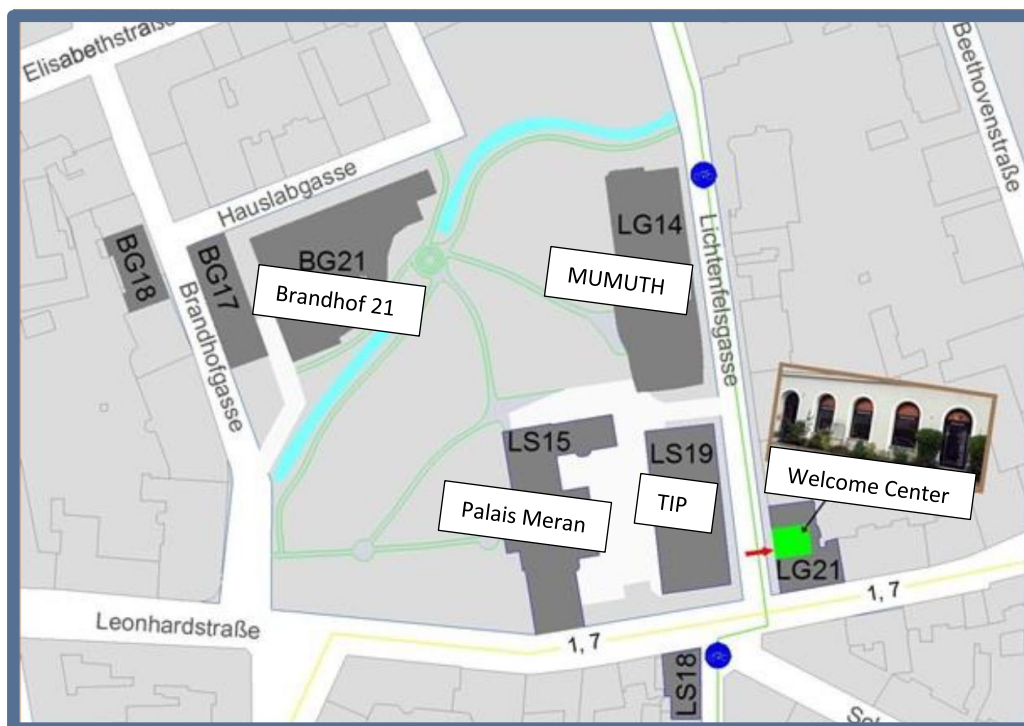

WEGBESCHREIBUNG

Das **Welcome Center** der Universität für Musik und darstellende Kunst Graz befindet sich im Erdgeschoss in der **Lichtenfelsgasse 21, 8010 Graz**, und liegt damit zentral gelegen am Campusgelände der KUG (gegenüber des „Palais Meran“ bzw. des „Theaters im Palais“ sowie unweit vom „MUMUTH“).

Die Haltestelle der Straßenbahnlinien 1 und 7 ist nur wenige Schritte entfernt. Ebenfalls in nächster Nähe befinden sich die Haltestellen der Buslinien 31 und 39.

DIRECTIONS

The **Welcome Center** of the University of Music and Performing Arts Graz is located on the ground floor in **Lichtenfelsgasse 21, 8010 Graz**. The office is situated centrally on the campus of KUG (it is located opposite to the “Palais Meran” and the “Theater im Palais”, as well as to the “MUMUTH”).

The stops of the tram line 1 and the tram line 7 are only a few steps away. The bus stops 31 and 39 are also near.

[Informationen zum öffentlichen Verkehr](#) / [Information about Public Transport](#)

WELCOME CENTER
 Kunstuniversität Graz
 Lichtenfelsgasse 21, 8010 Graz, Österreich
 T +43 316 389-1234
 F +43 316 389-1231
 E willkommen@kug.ac.at
www.kug.ac.at
www.kug.ac.at/welcomecenter
facebook.com/KUGWelcomeCenter
www.instagram.com/welcomecenterkug/
 Skype-Name: KUG-WelcomeCenter